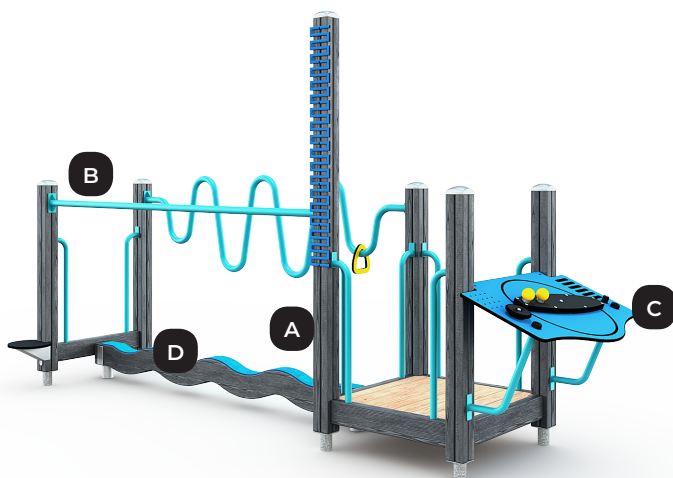

Meer informatie over deze productlijn

Ouderen in Beweging

Productlijnopties

De Ouderen in Beweginglijn wordt standaard geleverd in vier mogelijke kleurenthema's. Daarnaast is het mogelijk om de toestellen te verkrijgen in de Natural variant.

Active

- A. Hout**
Grijs
- B. Metaal**
Turquoise
- C. HPL**
Blauw
- D. Rubber**
Blauw

Slow

- A. Hout**
Donkerbruin
- B. Metaal**
Limegroen
- C. HPL**
Limegroen
- D. Rubber**
Zwart

* De aanpassing van een toestel kan een meerprijs tot gevolg hebben.