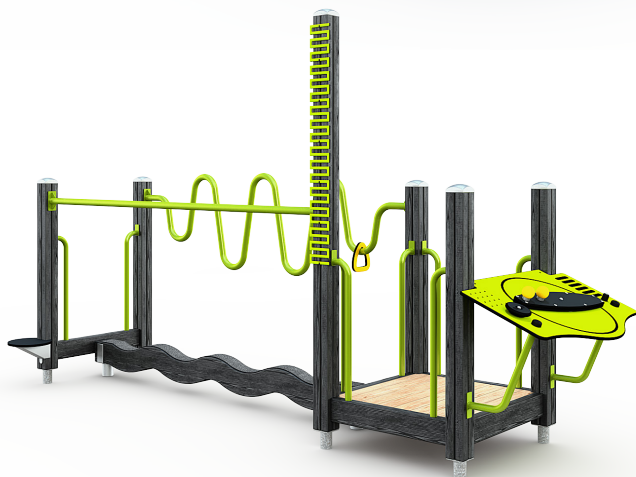

Meer informatie over deze productlijn

Ouderen in Beweging

Productlijnopties

De Ouderen in Beweginglijn wordt standaard geleverd in vier mogelijke kleurenthema's. Daarnaast is het mogelijk om de toestellen te verkrijgen in de Natural variant.

Active

- A. Hout**
Grijs
- B. Metaal**
Turquoise
- C. HPL**
Blauw
- D. Rubber**
Blauw

Slow

- A. Hout**
Donkerbruin
- B. Metaal**
Limegroen
- C. HPL**
Limegroen
- D. Rubber**
Zwart

* De aanpassing van een toestel kan een meerprijs tot gevolg hebben.

Ouderen in Beweging

Solid

- A. Hout**
Bruin
- B. Metaal**
Grijs
- C. HPL**
Donkergrijs
- D. Rubber**
Zwart

Joy

- A. Hout**
Bruin
- B. Metaal**
Roze
- C. HPL**
Geel
- D. Rubber**
Zwart

Natural

- A. Hout**
Natural
- B. Metaal**
Grijs
- C. HPL**
Donkergrijs
- D. Rubber**
Zwart