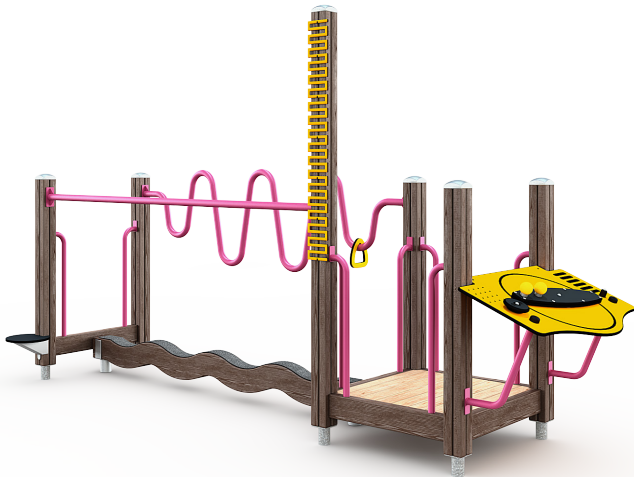

Joy

- **A. Hout**
  Bruin
- **B. Metaal**
  Roze
- **C. HPL**
  Geel
- **D. Rubber**
  Zwart