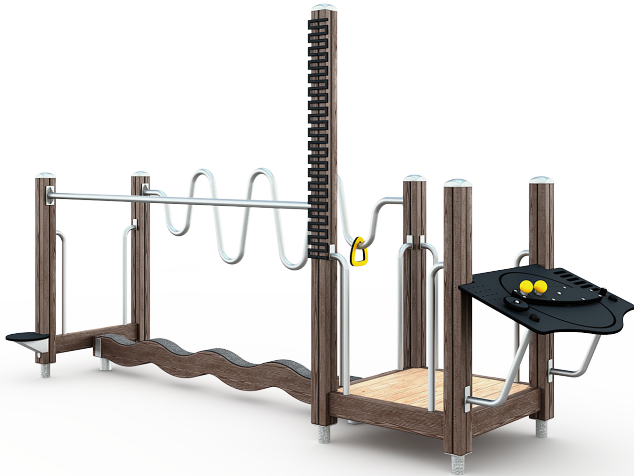

Ouderen in Beweging

Solid

- **A. Hout**
  Bruin
- **B. Metaal**
  Grijs
- **C. HPL**
  Donkergrijs
- **D. Rubber**
  Zwart