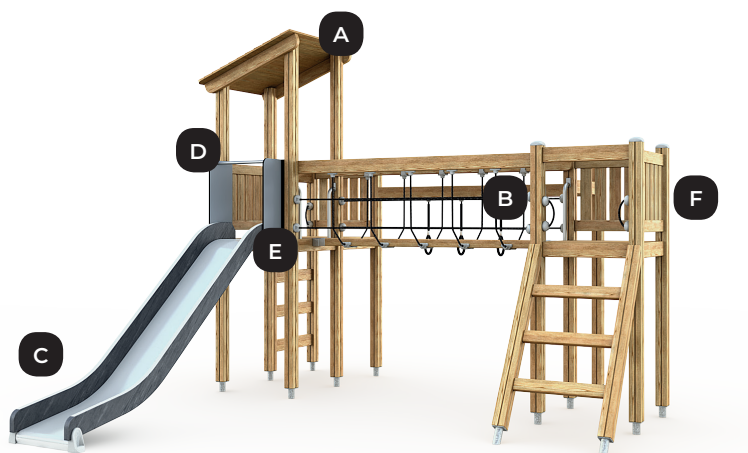

## Productlijnopties

Alle Clover producten zijn verkrijgbaar in een standaard kleurenthema. Je kunt uit de volgende onderdelen kiezen:

- A. Daktype
- B. Touwen en netten
- C. Glijbaan
- D. Metalen onderdelen
- E. HPL-elementen
- F. Hout (staanders, balken en wanden)

### A Daktype

1. Clover 2. Sky top