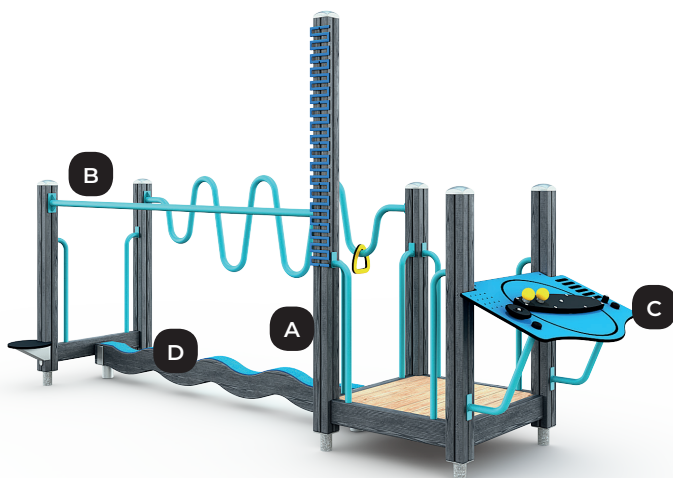

Meer informatie over deze productlijn

Ouderen in Beweging

Productlijnopties

De Ouderen in Beweginglijn wordt standaard geleverd in vier mogelijke kleurenthema's. Daarnaast is het mogelijk om de toestellen te verkrijgen in de Natural variant.

Active

- A. Hout**
Grijs
- B. Metaal**
Turquoise
- C. HPL**
Blauw
- D. Rubber**
Blauw

Slow

- A. Hout**
Donkerbruin
- B. Metaal**
Limegroen
- C. HPL**
Limegroen
- D. Rubber**
Zwart

* De aanpassing van een toestel kan een meerprijs tot gevolg hebben.