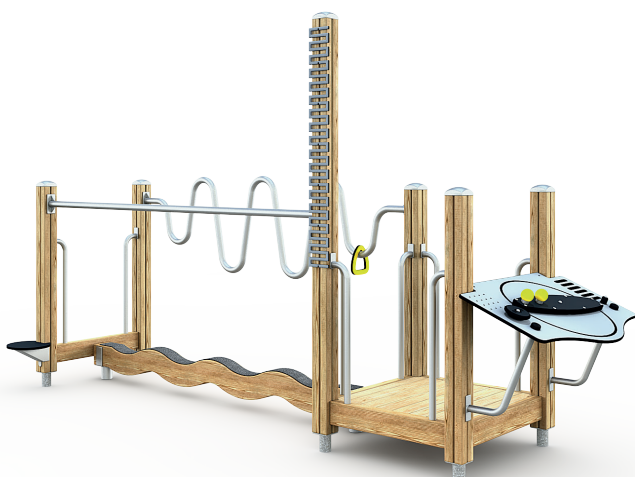

Meer informatie over deze productlijn

Ouderen in Beweging

Productlijnopties

De Ouderen in Beweginglijn wordt standaard geleverd in vier mogelijke kleurenthema's. Daarnaast is het mogelijk om de toestellen te verkrijgen in de Natural variant.

Ouderen in Beweging

Solid

- A. Hout**
Bruin
- B. Metaal**
Grijs
- C. HPL**
Donkergrijs
- D. Rubber**
Zwart

Joy

- A. Hout**
Bruin
- B. Metaal**
Roze
- C. HPL**
Geel
- D. Rubber**
Zwart

Natural

- A. Hout**
Natural
- B. Metaal**
Grijs
- C. HPL**
Lichtgrijs
- D. Rubber**
Zwart