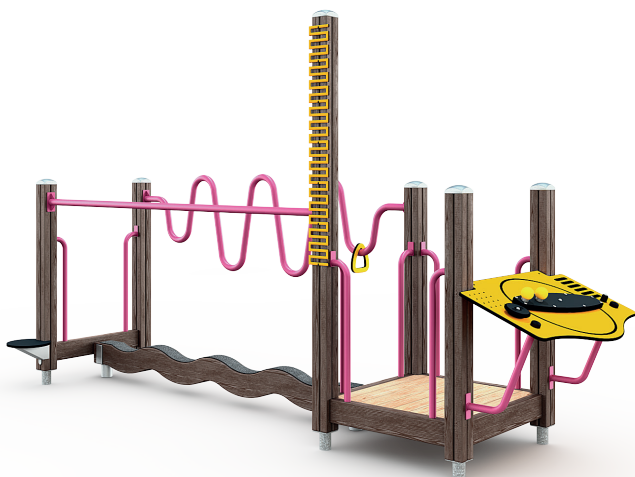

Joy

- **A. Hout**
  Bruin
- **B. Metaal**
  Roze
- **C. HPL**
  Geel
- **D. Rubber**
  Zwart