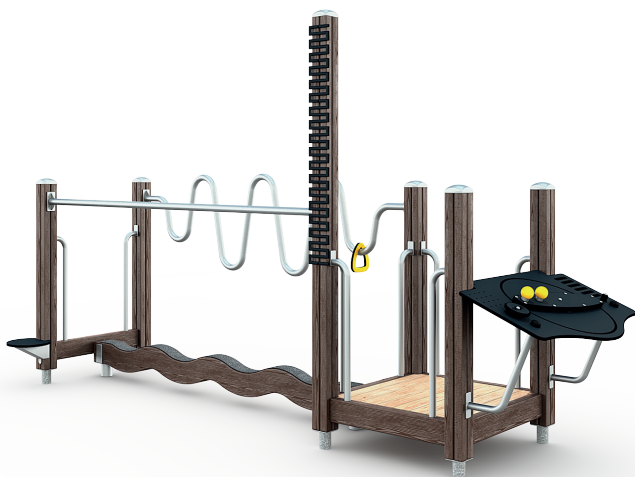

Ouderen in Beweging

Solid

- **A. Hout**
  Bruin
- **B. Metaal**
  Grijs
- **C. HPL**
  Donkergrijs
- **D. Rubber**
  Zwart